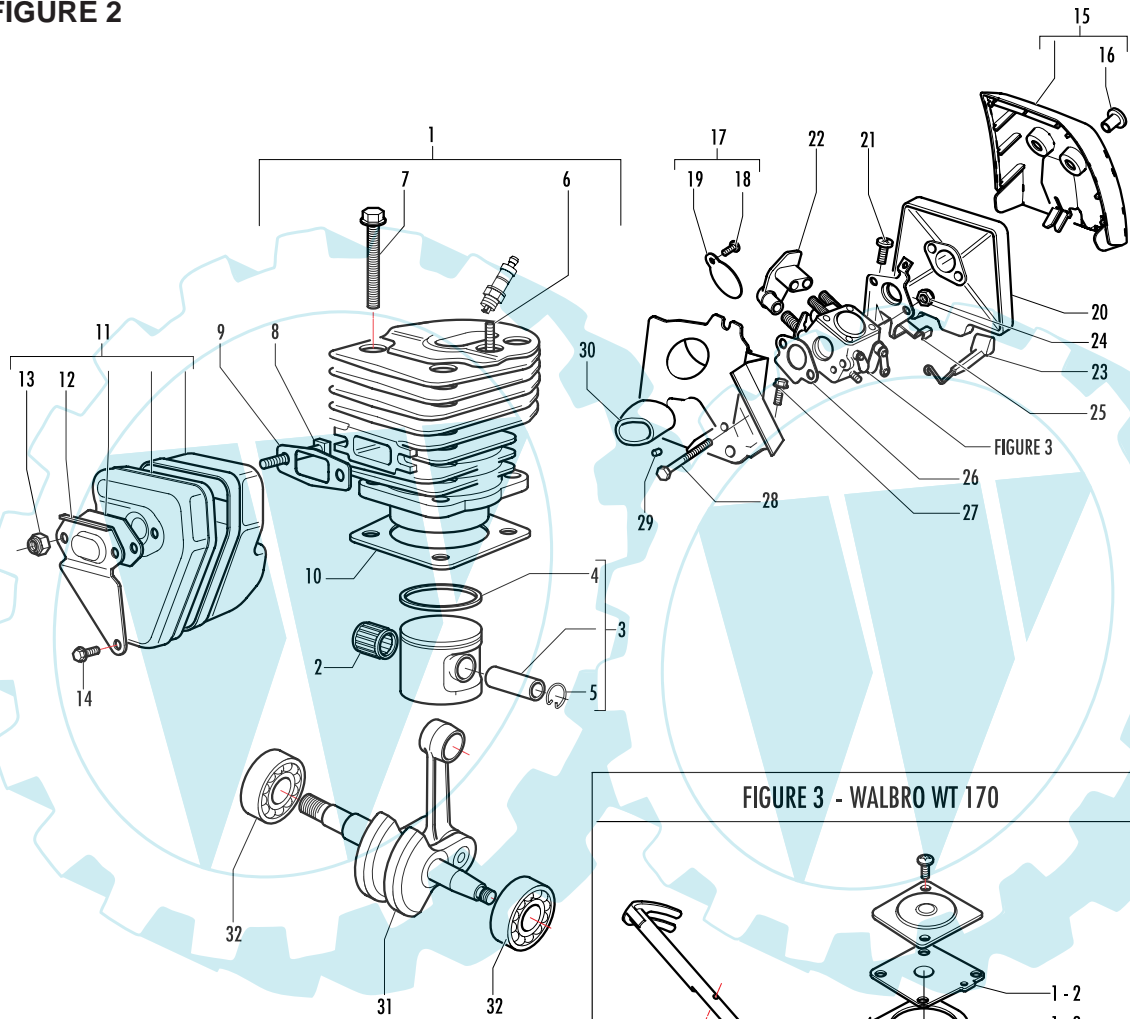

FIGURE 3 - WALBRO WT 170

FIGURE 2

pos	P/N McC	P/N ELX	Qty	DESCRIPTION
1	503609172	503609172	1	cylinder / piston kit
2	• 501451601	501451601	1	needle bearing
3	503608171	503608171	1	piston kit
4	• 503289014	503289014	1	piston ring
5	• 737441000	737441000	1	retaining ring
6	503208006	503208006	1	stud bolt
7	503200220	503200220	1	screw
8	503218201	503218201	1	screw
9	503102303	503102303	1	gasket
10	503162103	503162103	1	gasket
11	503125601	503125601	1	muffler
12	• 503127501	503127501	1	muffler support
13	229208	538229208	1	M5 nut
14	• 503200212	503200212	1	screw
15	242675	538242675	1	air filter cover ass'y
16	• 503227001	503227001	1	slotted barrel M5
17	503150801	503150801	1	heat shield
18	• 505269314	505269314	1	valve gate
19	• 503212713	503212713	1	screw
20	503507401	503507401	1	air filter
21	503202512	503202512	1	screw
22	505279203	505279203	1	screw driver guide
23	506034301	506034301	1	choke control lever
24	229208	538229208	1	M5 nut
25	503507101	503507101	1	air filter flange
26	503490701	503490701	1	gasket
27	503200220	503200220	1	screw
28	725234150	725234150	1	screw
29	505310751	505310751	1	rubber
30	503161602	503161602	1	induction pipe
31	506011703	506011703	1	muffler
32	738220225	738220225	1	bearing