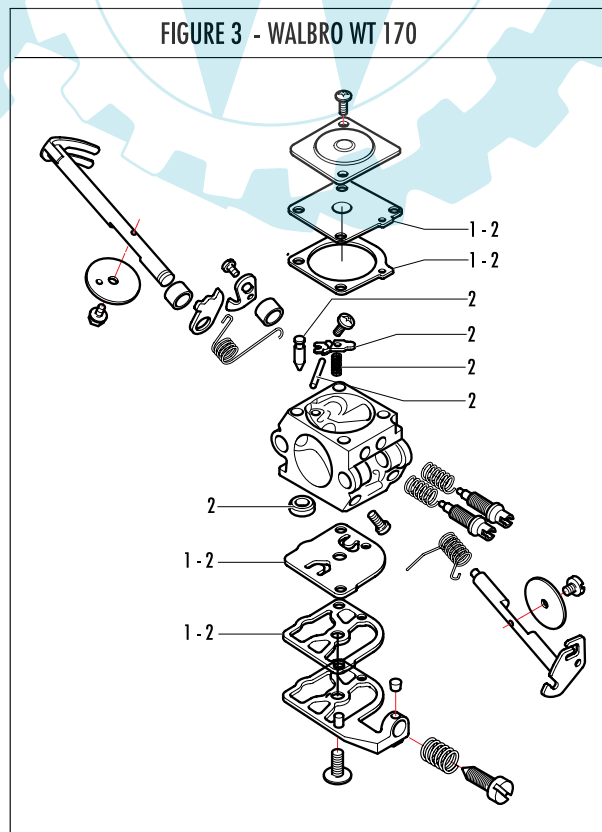

FIGURE 3 - WALBRO WT 170

FIGURE 2

pos	P/N McC	P/N ELX	Qty	DESCRIPTION
1	503609172	503609172	1	cylinder / piston kit
2	• 501451601	501451601	1	needle bearing
3	503608171	503608171	1	piston kit
4	• 503289014	503289014	1	piston ring
5	• 737441000	737441000	1	retaining ring
6	503208006	503208006	1	stud bolt
7	503200220	503200220	1	screw
8	503218201	503218201	1	screw
9	503102303	503102303	1	gasket
10	503162103	503162103	1	gasket
11	503125601	503125601	1	muffler
12	• 503127501	503127501	1	muffler support
13	229208	538229208	1	M5 nut
14	• 503200212	503200212	1	screw
15	242675	538242675	1	air filter cover ass'y
16	• 503227001	503227001	1	slotted barrel M5
17	503150801	503150801	1	heat shield
18	• 505269314	505269314	1	valve gate
19	• 503212713	503212713	1	screw
20	503507401	503507401	1	air filter
21	503202512	503202512	1	screw
22	505279203	505279203	1	screw driver guide
23	506034301	506034301	1	choke control lever
24	229208	538229208	1	M5 nut
25	503507101	503507101	1	air filter flange
26	503490701	503490701	1	gasket
27	503200220	503200220	1	screw
28	725234150	725234150	1	screw
29	505310751	505310751	1	rubber
30	503161602	503161602	1	induction pipe
31	506011703	506011703	1	muffler
32	738220225	738220225	1	bearing

FIGURE 3

WALBRO WT 170

A	-	503281504	503281504	1	carb.
1	•	229191	538229191	1	Set of gasket
2	•	247260	538247260	1	major kit

A= ALTA ROTAZIONE
B=MEDIA ROTAZIONE
C=BASSA ROTAZIONE

A=HIGH MOVING
B=MEDIUM MOVING
C=SLOW MOVING